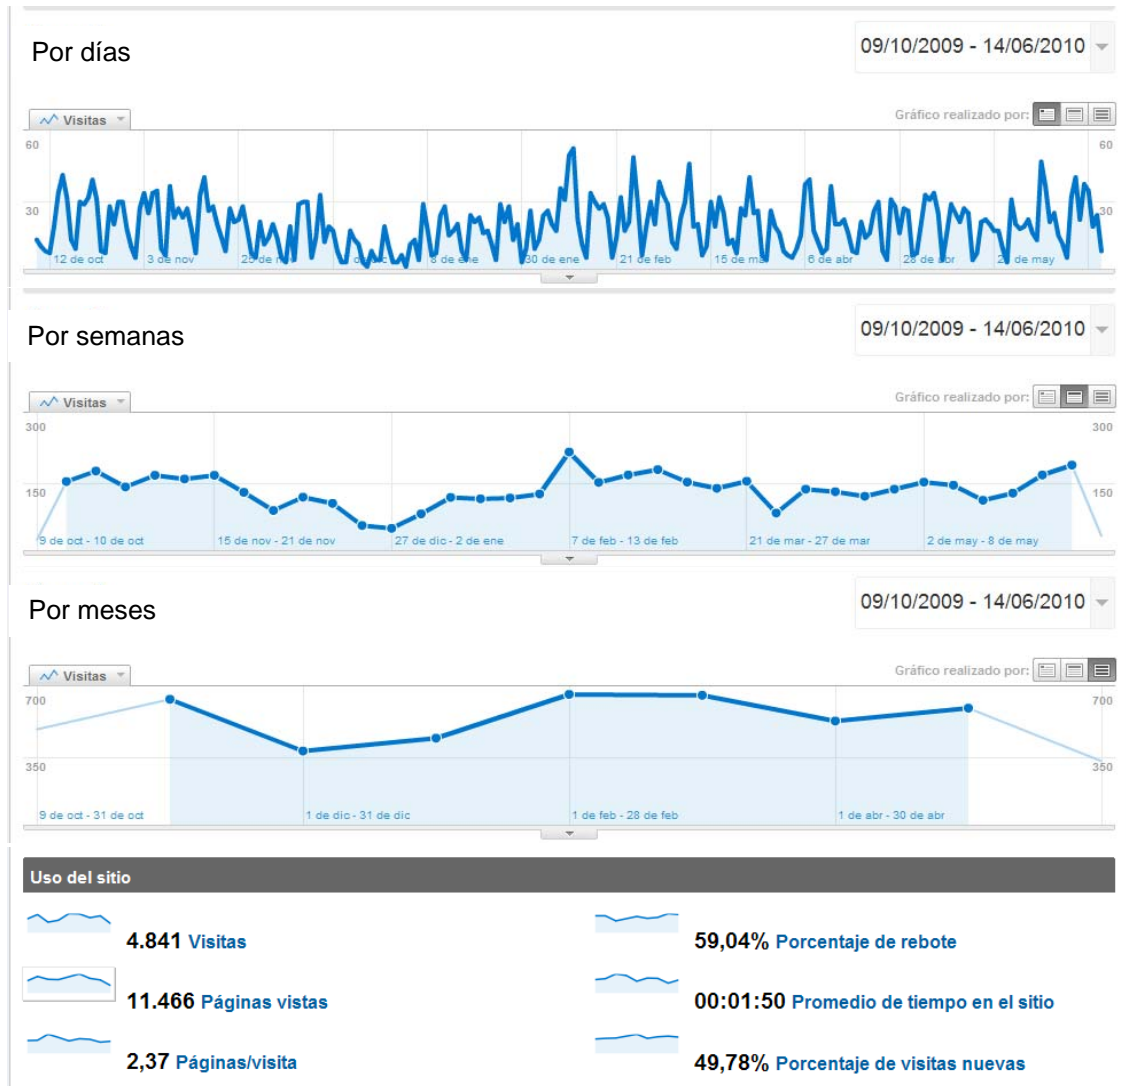

## Visitas a la Web <http://serfa.radiofarmacia.org>

El número de visitas del periodo del 09/10/09 al 14/06/10 ha sido un 65% superior al del periodo del 09/10/08 al 14/06/09.